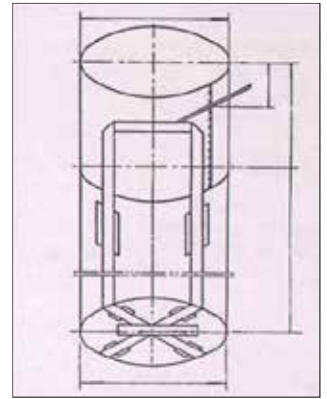

土木・一般産業資材

ワンウェイ・フレキシブルコンテナ・バッグ

品名	規格	梱包数
丸型ふた付き 1.0t用	(P. P) φ1100mm×1100mmH	10枚
丸型ふた付き 1.0t用 排出口付き	(P. P) φ1100mm×1100mmH	10枚
角型ふた付き1.0t用	(P. P) 860mm×860mm×1200H	10枚

ガラ袋・土のう袋・透明分別袋

品名	規格	梱包数
ガラ袋	(P.P) 600mm×900mm	200枚
雑袋	(P.E) 480mm×620mm	400枚
土のう袋	(P.E) 480mm×620mm	400枚
L型強力土のう袋	(P.E) 480mm×620mm	200枚

P・E トラロープ

ブルーシート (P・E)

品名	規格	梱包数
トラロープ #9	9mm×100m	5巻
〃	9mm×200m	4巻
トラロープ #12	12mm×100m	5巻
〃	12mm×200m	3巻

品名	規格	梱包数
ブルーシート (#1500・#2000)	3.6m×5.4m	10枚
ブルーシート (#1500・#2000)	5.4m×7.2m	5枚
ブルーシート (#1500・#2000)	7.2m×9m	3枚
ブルーシート (#1500・#2000)	9m×10.8m	2枚
ブルーシート (#1500・#2000)	10m×10m	2枚
ブルーシート (#1500・#2000)	15m×15m	1枚